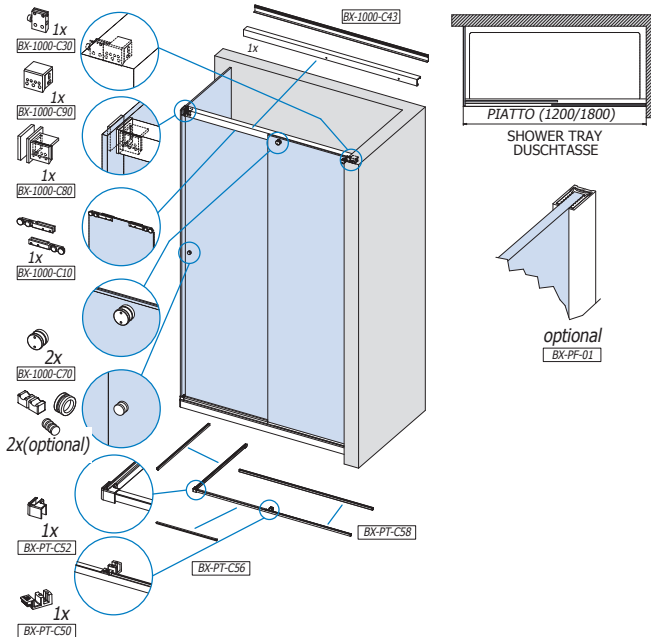

### COMPACT BX-1000 set 1

Doccia in angolo  
Corner shower  
Eckdusche

### COMPACT BX-1000 set 2

Doccia in nicchia  
Niche shower  
Nischendusche

### COMPACT BX-1000 set 3

Doccia a U  
U-shower  
U-Dusche

### COMPACT BX-1000 set 4

Doccia con spalla in vetro  
Corner shower with 2 fixed panels  
Eckdusche mit 2 feststehenden Glastafeln

Scegliere fondo preferito a pag. 172-173 / Choose favorite floor profiles page 172-173 / Wählen Sie Ihr gewünschtes Bodenprofil Seite 172-173