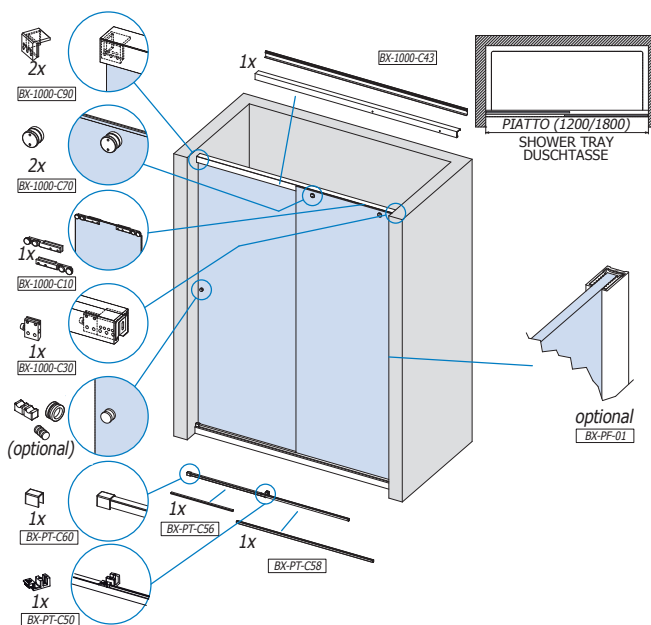

# Box doccia Compact BX-1000

Showers box Compact  
Duschkabinen Compact

### COMPACT BX-1000 set 1

Doccia in angolo  
Corner shower  
Eckdusche

### COMPACT BX-1000 set 2

Doccia in nicchia  
Niche shower  
Nischendusche

### COMPACT BX-1000 set 4

Doccia con spalla in vetro  
Corner shower with 2 fixed panels  
Eckdusche mit 2 feststehenden Glastafeln

Scegliere fondo preferito a pag. 172-173 / Choose favorite floor profiles page 172-173 / Wählen Sie Ihr gewünschtes Bodenprofil Seite 172-173