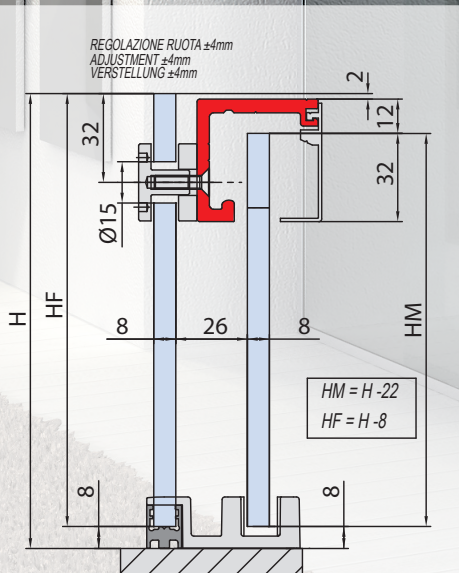

# Box doccia Compact BX-1000

Showers box Compact  
Duschkabinen Compact

### COMPACT BX-1000 set 1

Doccia in angolo  
Corner shower  
Eckdusche

### COMPACT BX-1000 set 2

Doccia in nicchia  
Niche shower  
Nischendusche

### COMPACT BX-1000 set 4

Doccia con spalla in vetro  
Corner shower with 2 fixed panels  
Eckdusche mit 2 feststehenden Glastafeln

Scegliere fondo preferito a pag. 172-173 / Choose favorite floor profiles page 172-173 / Wählen Sie Ihr gewünschtes Bodenprofil Seite 172-173