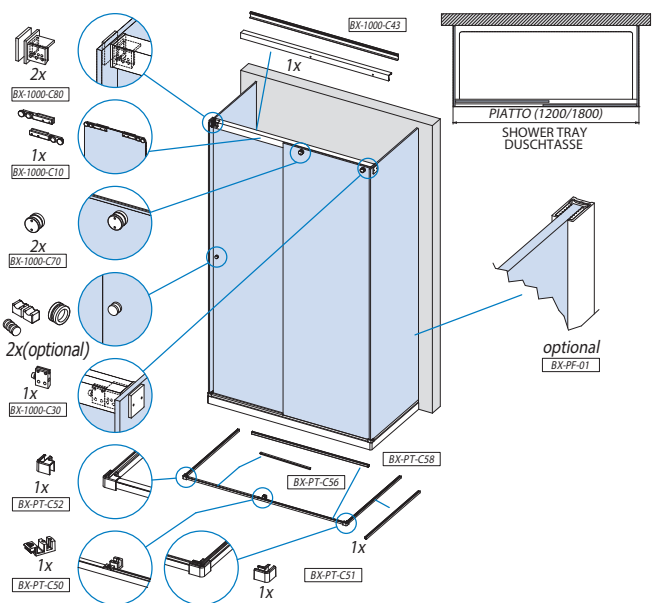

### COMPACT BX-1000 set 1

Doccia in angolo  
Corner shower  
Eckdusche

### COMPACT BX-1000 set 2

Doccia in nicchia  
Niche shower  
Nischendusche

### COMPACT BX-1000 set 3

Doccia a U  
U-shower  
U-Dusche

### COMPACT BX-1000 set 4

Doccia con spalla in vetro  
Corner shower with 2 fixed panels  
Eckdusche mit 2 feststehenden Glastafeln

Scegliere fondo preferito a pag. 172-173 / Choose favorite floor profiles page 172-173 / Wählen Sie Ihr gewünschtes Bodenprofil Seite 172-173