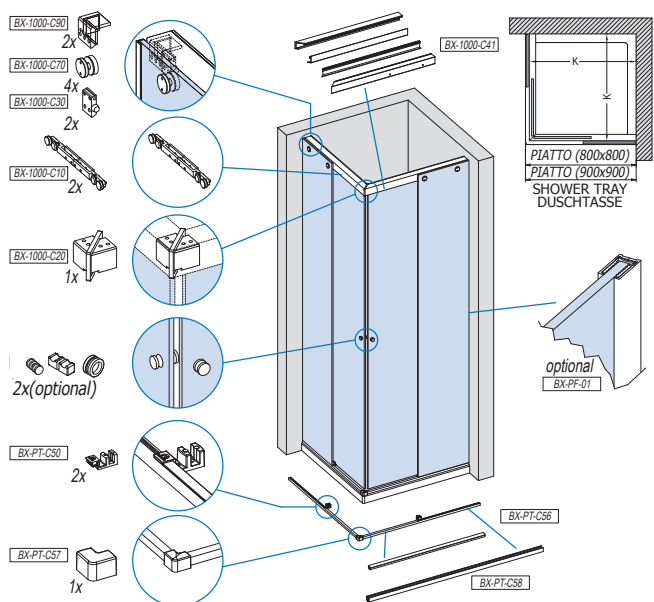

# Box doccia Compact BX-1000

Showers box Compact  
Duschkabinen Compact

### COMPACT BX-1000 set 1

Doccia in angolo  
Corner shower  
Eckdusche

### COMPACT BX-1000 set 2

Doccia in nicchia  
Niche shower  
Nischendusche

### COMPACT BX-1000 set 4

Doccia con spalla in vetro  
Corner shower with 2 fixed panels  
Eckdusche mit 2 feststehenden Glastafeln

Scegliere fondo preferito a pag. 172-173 / Choose favorite floor profiles page 172-173 / Wählen Sie Ihr gewünschtes Bodenprofil Seite 172-173