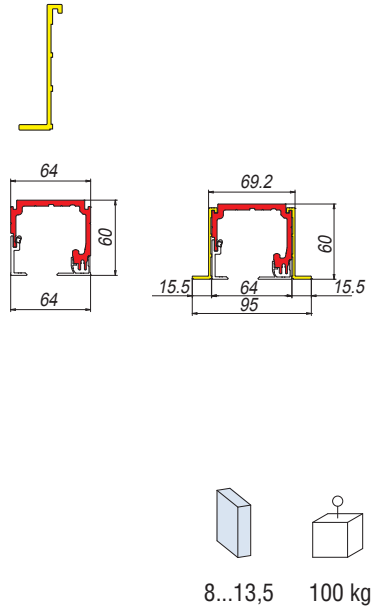

V-7000

Montaggio a muro
Wall installation
Wandmontage

V-7000

Con fisso laterale
With fixed panel
Mit Seitenteil

V-7004

(optional)
per V-7000

V-7000 set 1

V-7000 set 1

ATTENZIONE!
Per montaggio vetro
in nicchia è necessaria
preparazione spalle sfasate
ATTENTION! For glass
installation in the niche,
the walls must be prepared
off line like drawing.
ACHTUNG! Für die
Glasmontage muss eine
Wandseite gekürzt werden.

V-7000 set 2

V-7000 set 2

AN = Alluminio
anodizzato
Anodized
Aluminium
Silberfarbig

H = Altezza passaggio luce
Clear opening height
Lichte Höhe
PL = Passaggio luce
Clear opening width
Lichte Breite

HM = Altezza anta mobile
Sliding glass height
Schiebeflügel Höhe
LM = Larghezza vetro
Glass width
Glasbreite

LB = Lunghezza binario
Bar length
Laufschienenlänge