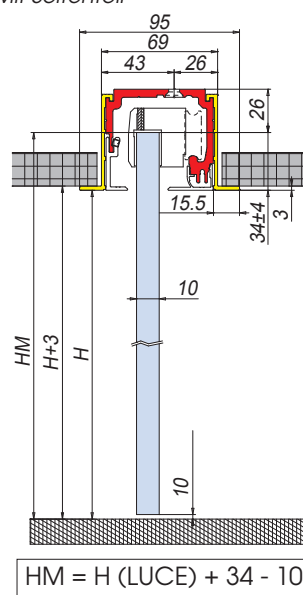

V-7000

Montaggio a muro
Wall installation
Wandmontage

V-7000

Con fisso laterale
With fixed panel
Mit Seitenteil

V-7004

(optional)
per V-7000

V-7000 set 1

V-7000 set 1

ATTENZIONE!
Per montaggio vetro
in nicchia è necessaria
preparazione spalle sfasate
ATTENTION! For glass
installation in the niche,
the walls must be prepared
off line like drawing.
ACHTUNG! Für die
Glasmontage muss eine
Wandseite gekürzt werden.

V-7000 set 2

V-7000 set 2

AN = Alluminio
anodizzato
Anodized
Aluminium
Silberfarbig

H = Altezza passaggio luce
Clear opening height
Lichte Höhe
PL = Passaggio luce
Clear opening width
Lichte Breite

HM = Altezza anta mobile
Sliding glass height
Schiebeflügel Höhe
LM = Larghezza vetro
Glass width
Glasbreite

LB = Lunghezza binario
Bar length
Laufschienenlänge