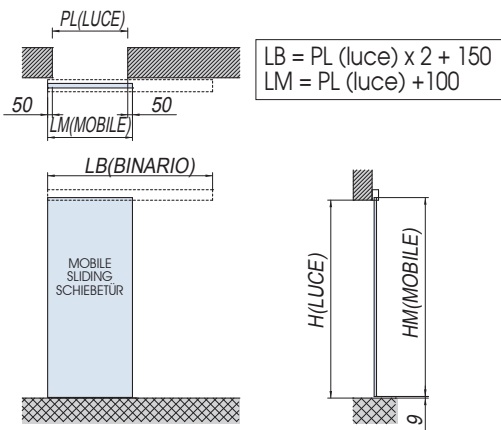

V-7000

Montaggio a muro
Wall installation
Wandmontage

V-7000

Con fisso laterale
With fixed panel
Mit Seitenteil

V-7004

(optional)
per V-7000

V-7000 set 1

V-7000 set 1

ATTENZIONE!
Per montaggio vetro
in nicchia è necessaria
preparazione spalle sfasate
ATTENTION! For glass
installation in the niche,
the walls must be prepared
off line like drawing.
ACHTUNG! Für die
Glasmontage muss eine
Wandseite gekürzt werden.

V-7000 set 2

V-7000 set 2

AN = Alluminio
anodizzato
Anodized
Aluminium
Silberfarbig

H = Altezza passaggio luce
Clear opening height
Lichte Höhe
PL = Passaggio luce
Clear opening width
Lichte Breite

HM = Altezza anta mobile
Sliding glass height
Schiebeflügel Höhe
LM = Larghezza vetro
Glass width
Glasbreite

LB = Lunghezza binario
Bar length
Laufschienenlänge