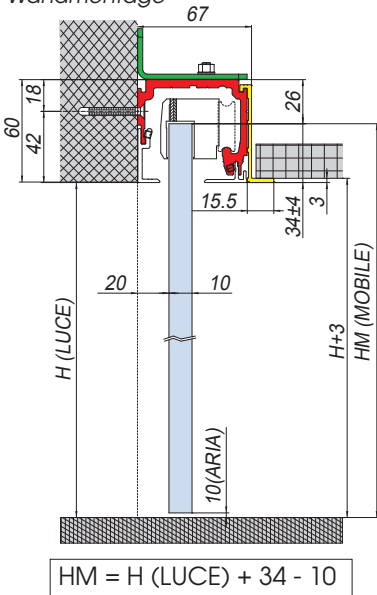

V-7000

Montaggio a muro
Wall installation
Wandmontage

V-7000

Con fisso laterale
With fixed panel
Mit Seitenteil

V-7004

(optional)
per V-7000

V-7000 set 1

V-7000 set 1

ATTENZIONE!
Per montaggio vetro
in nicchia è necessaria
preparazione spalle sfasate
ATTENTION! For glass
installation in the niche,
the walls must be prepared
off line like drawing.
ACHTUNG! Für die
Glasmontage muss eine
Wandseite gekürzt werden.

V-7000 set 2

V-7000 set 2

AN = Alluminio
anodizzato
Anodized
Aluminium
Silberfarbig

H = Altezza passaggio luce
Clear opening height
Lichte Höhe
PL = Passaggio luce
Clear opening width
Lichte Breite

HM = Altezza anta mobile
Sliding glass height
Schiebeflügel Höhe
LM = Larghezza vetro
Glass width
Glasbreite

LB = Lunghezza binario
Bar length
Laufschienenlänge