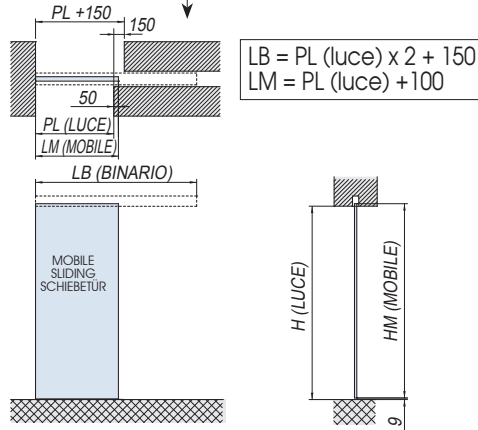

V-7000

Montaggio a muro
Wall installation
Wandmontage

V-7000

Con fisso laterale
With fixed panel
Mit Seitenteil

V-7004

(optional)
per V-7000

V-7000 set 1

V-7000 set 1

ATTENZIONE!
Per montaggio vetro
in nicchia è necessaria
preparazione spalle sfasate
ATTENTION! For glass
installation in the niche,
the walls must be prepared
off line like drawing.
ACHTUNG! Für die
Glasmontage muss eine
Wandseite gekürzt werden.

V-7000 set 2

V-7000 set 2

AN = Alluminio
anodizzato
Anodized
Aluminium
Silberfarbig

H = Altezza passaggio luce
Clear opening height
Lichte Höhe
PL = Passaggio luce
Clear opening width
Lichte Breite

HM = Altezza anta mobile
Sliding glass height
Schiebeflügel Höhe
LM = Larghezza vetro
Glass width
Glasbreite

LB = Lunghezza binario
Bar length
Laufschienenlänge