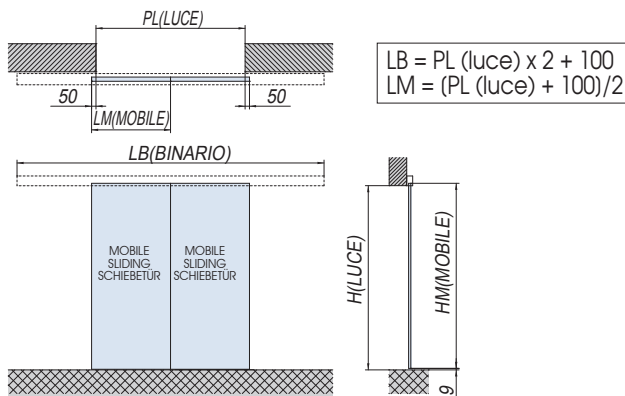

V-7000

Montaggio a muro
Wall installation
Wandmontage

V-7000

Con fisso laterale
With fixed panel
Mit Seitenteil

V-7004

(optional)
per V-7000

V-7000 set 1

V-7000 set 1

ATTENZIONE!
Per montaggio vetro
in nicchia è necessaria
preparazione spalle sfasate
ATTENTION! For glass
installation in the niche,
the walls must be prepared
off line like drawing.
ACHTUNG! Für die
Glasmontage muss eine
Wandseite gekürzt werden.

V-7000 set 2

V-7000 set 2

AN = Alluminio
anodizzato
Anodized
Aluminium
Silberfarbig

H = Altezza passaggio luce
Clear opening height
Lichte Höhe
PL = Passaggio luce
Clear opening width
Lichte Breite

HM = Altezza anta mobile
Sliding glass height
Schiebeflügel Höhe
LM = Larghezza vetro
Glass width
Glasbreite

LB = Lunghezza binario
Bar length
Laufschienenlänge