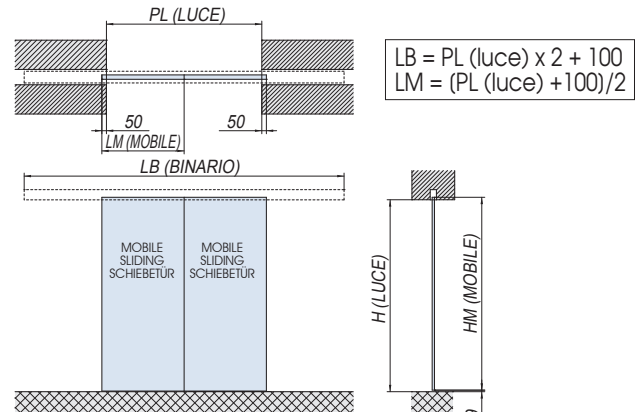

V-7000

Montaggio a muro
Wall installation
Wandmontage

V-7000

Con fisso laterale
With fixed panel
Mit Seitenteil

V-7004

(optional)
per V-7000

V-7000 set 1

V-7000 set 1

ATTENZIONE!
Per montaggio vetro
in nicchia è necessaria
preparazione spalle sfasate
ATTENTION! For glass
installation in the niche,
the walls must be prepared
off line like drawing.
ACHTUNG! Für die
Glasmontage muss eine
Wandseite gekürzt werden.

V-7000 set 2

V-7000 set 2

AN = Alluminio
anodizzato
Anodized
Aluminium
Silberfarbig

H = Altezza passaggio luce
Clear opening height
Lichte Höhe
PL = Passaggio luce
Clear opening width
Lichte Breite

HM = Altezza anta mobile
Sliding glass height
Schiebeflügel Höhe
LM = Larghezza vetro
Glass width
Glasbreite

LB = Lunghezza binario
Bar length
Laufschienenlänge