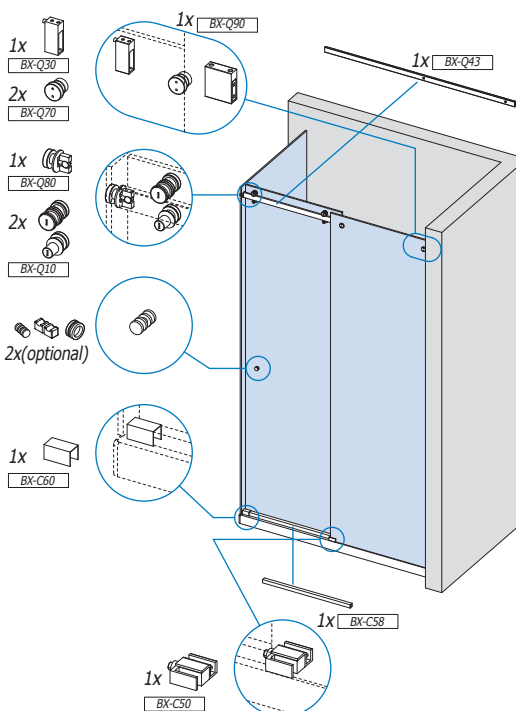

BX-02 set 1
Doccia in angolo
Corner shower
Eckdusche

BX-02 set 2
Doccia in nicchia
Niche shower
Nischendusche

BX-02 set 3
Doccia a U
U-shower
U-Dusche

BX-02 set 4
Doccia con spalla in vetro
Corner shower with 2 fixed panels
Eckdusche mit 2 feststehenden Glastafeln