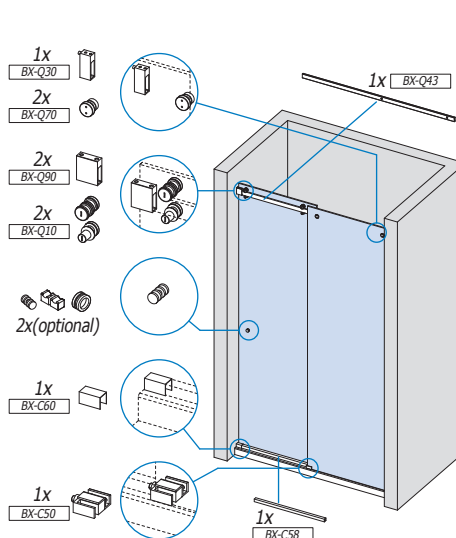

BX-02 set 1
Doccia in angolo
Corner shower
Eckdusche

BX-02 set 2
Doccia in nicchia
Niche shower
Nischendusche

BX-02 set 3
Doccia a U
U-shower
U-Dusche

BX-02 set 4
Doccia con spalla in vetro
Corner shower with 2 fixed panels
Eckdusche mit 2 feststehenden Glastafeln