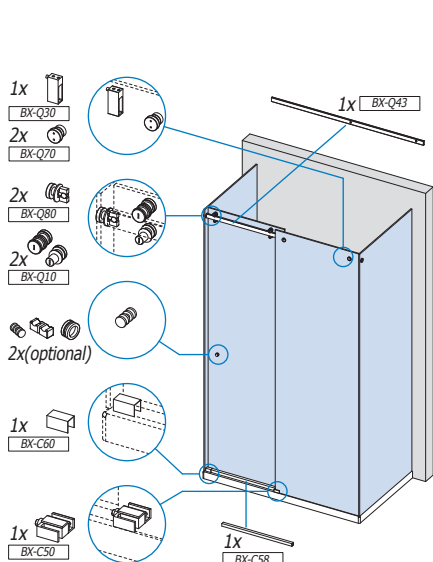

BX-02 set 1
Doccia in angolo
Corner shower
Eckdusche

BX-02 set 2
Doccia in nicchia
Niche shower
Nischendusche

BX-02 set 3
Doccia a U
U-shower
U-Dusche

BX-02 set 4
Doccia con spalla in vetro
Corner shower with 2 fixed panels
Eckdusche mit 2 feststehenden Glastafeln