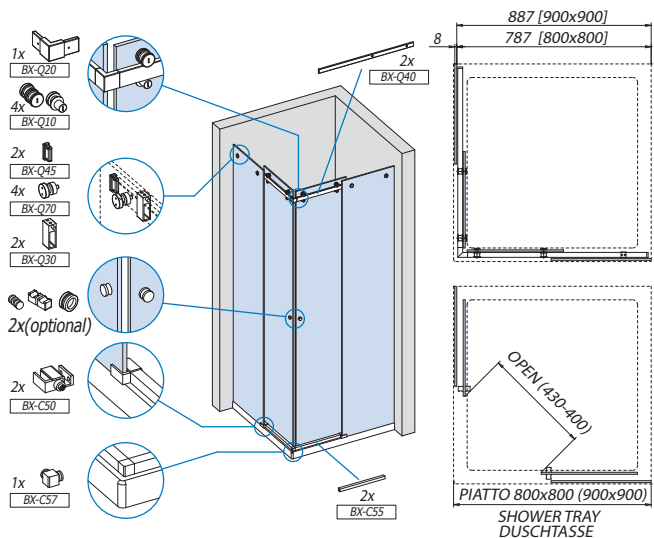

BX-02 set 1
Doccia in angolo
Corner shower
Eckdusche

BX-02 set 2
Doccia in nicchia
Niche shower
Nischendusche

BX-02 set 3
Doccia a U
U-shower
U-Dusche

BX-02 set 4
Doccia con spalla in vetro
Corner shower with 2 fixed panels
Eckdusche mit 2 feststehenden Glastafeln