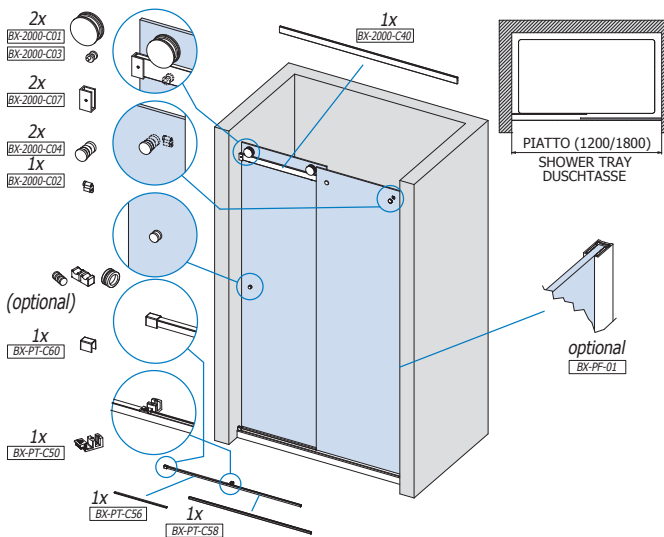

# Box doccia BX-2000

Showers box  
Duschkabinen

BOX DOCCIA  
SHOWERS BOX

➔ Price list 1/15 page 101

**BX-2000 set 1**  
Doccia in angolo  
Corner shower  
Eckdusche

**BX-2000 set 2**  
Doccia in nicchia  
Niche shower  
Nischendusche

**BX-2000 set 3**  
Doccia a U  
U-shower  
U-Dusche

**BX-2000 set 4**  
Doccia con spalla in vetro  
Corner shower with 2 fixed panels  
Eckdusche mit 2 feststehenden Glastafeln

Scegliere fondo preferito a pag. 172-173 / Choose favorite floor profiles page 172-173 / Wählen Sie Ihr gewünschtes Bodenprofil Seite 172-173