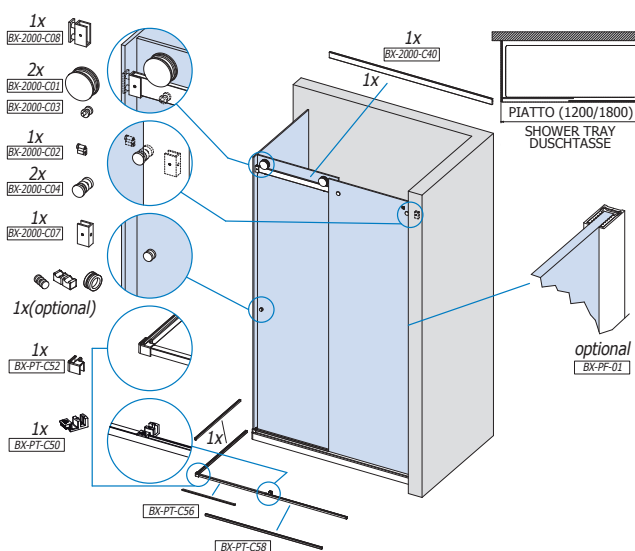

# Box doccia BX-2000

Showers box  
Duschkabinen

BOX DOCCIA  
SHOWERS BOX

➔ Price list 1/15 page 101

**BX-2000 set 1**  
Doccia in angolo  
Corner shower  
Eckdusche

**BX-2000 set 2**  
Doccia in nicchia  
Niche shower  
Nischendusche

**BX-2000 set 3**  
Doccia a U  
U-shower  
U-Dusche

**BX-2000 set 4**  
Doccia con spalla in vetro  
Corner shower with 2 fixed panels  
Eckdusche mit 2 feststehenden Glastafeln

Scegliere fondo preferito a pag. 172-173 / Choose favorite floor profiles page 172-173 / Wählen Sie Ihr gewünschtes Bodenprofil Seite 172-173