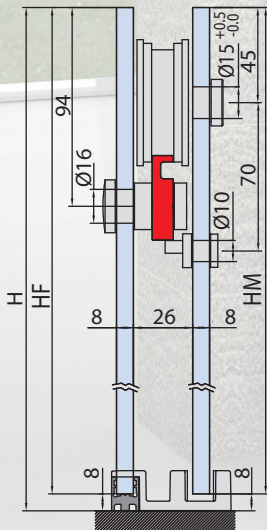

# Box doccia BX-2000

Showers box  
Duschkabinen

BOX DOCCIA  
SHOWERS BOX

➔ Price list 1/15 page 101

**BX-2000 set 1**  
Doccia in angolo  
Corner shower  
Eckdusche

**BX-2000 set 2**  
Doccia in nicchia  
Niche shower  
Nischendusche

**BX-2000 set 3**  
Doccia a U  
U-shower  
U-Dusche

**BX-2000 set 4**  
Doccia con spalla in vetro  
Corner shower with 2 fixed panels  
Eckdusche mit 2 feststehenden Glastafeln

Scegliere fondo preferito a pag. 172-173 / Choose favorite floor profiles page 172-173 / Wählen Sie Ihr gewünschtes Bodenprofil Seite 172-173

Possibilità kit fuori misura.  
Custom made kit available.  
Sondermaße auf Anfrage.

CR = Cromo lucido  
Polished chrome  
Chrom glänzend