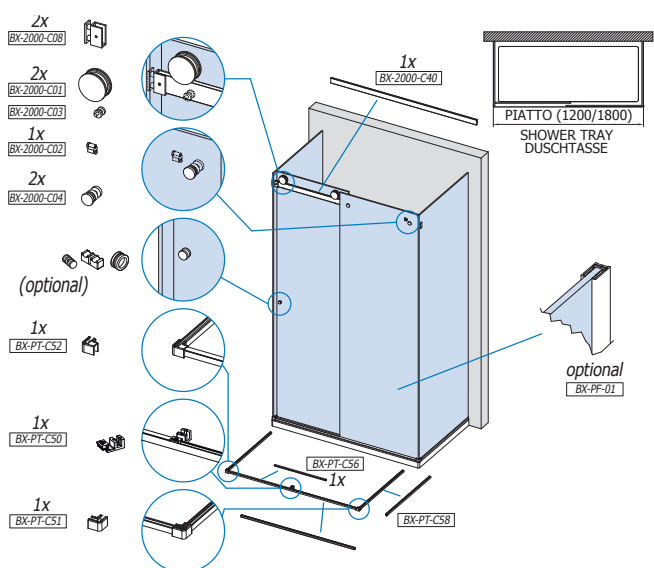

# Box doccia BX-2000

Showers box  
Duschkabinen

BOX DOCCIA  
SHOWERS BOX

➔ Price list 1/15 page 101

**BX-2000 set 1**  
Doccia in angolo  
Corner shower  
Eckdusche

**BX-2000 set 2**  
Doccia in nicchia  
Niche shower  
Nischendusche

**BX-2000 set 3**  
Doccia a U  
U-shower  
U-Dusche

**BX-2000 set 4**  
Doccia con spalla in vetro  
Corner shower with 2 fixed panels  
Eckdusche mit 2 feststehenden Glastafeln

Scegliere fondo preferito a pag. 172-173 / Choose favorite floor profiles page 172-173 / Wählen Sie Ihr gewünschtes Bodenprofil Seite 172-173