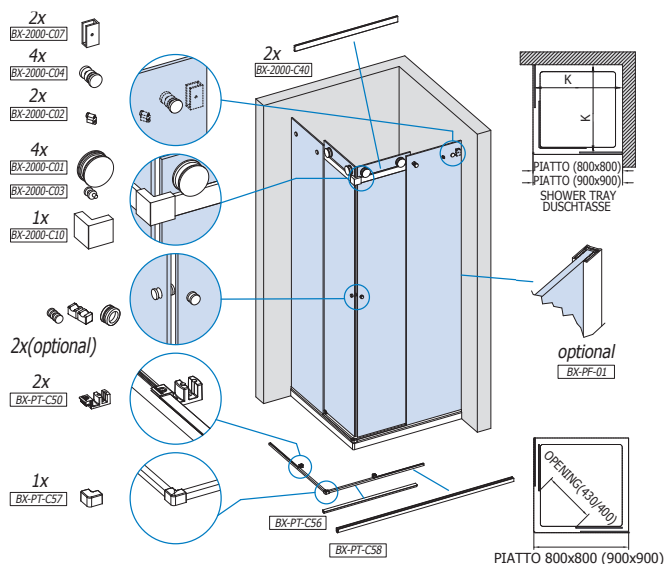

# Box doccia BX-2000

Showers box  
Duschkabinen

BOX DOCCIA  
SHOWERS BOX

➔ Price list 1/15 page 101

**BX-2000 set 1**  
Doccia in angolo  
Corner shower  
Eckdusche

**BX-2000 set 2**  
Doccia in nicchia  
Niche shower  
Nischendusche

**BX-2000 set 3**  
Doccia a U  
U-shower  
U-Dusche

**BX-2000 set 4**  
Doccia con spalla in vetro  
Corner shower with 2 fixed panels  
Eckdusche mit 2 feststehenden Glastafeln

Scegliere fondo preferito a pag. 172-173 / Choose favorite floor profiles page 172-173 / Wählen Sie Ihr gewünschtes Bodenprofil Seite 172-173