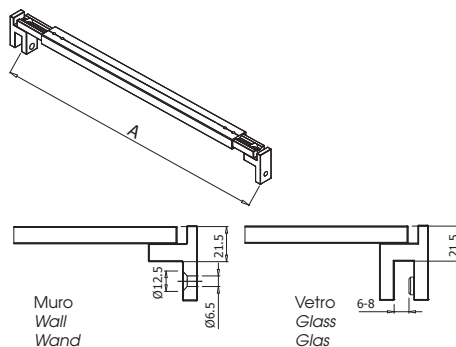

Barra di supporto regolabile Quadra.
Disponibile vetro/vetro (B-312)
o vetro muro (B-311)
o con raccordo barra/vetro (B-313).
Materiale: Alluminio.
CR

Square adjustable support bar.
Available glass/glass (B-310) or glass/wall (B-311)
or with connector bar/glass (B-313).
Material: Aluminium.
CR

Eckige Stabilsationsstange verstellbar. Lieferbar
Glas/Glas (B-310), Glas/Wand (B-311)
und mit Verbinder Stange/Glas (B-313).
Material: Aluminium.
CR

B-311

Barra di supporto regolabile quadra Square
muro/vetro.
Square adjustable support bar wall/glass.
Square eckige Stabilsationsstange Wand/
Glas, verstellbar.

B-312

Barra di supporto regolabile quadra Square
vetro/vetro.
Square adjustable support bar glass/glass.
Square eckige Stabilsationsstange
Glas/Glas, verstellbar.

ART.	Estensibilità A Adjustability A Verstellbarkeit A	Finitura Finish Oberflächen
B-312-300	da 340 a 520 mm	CR
B-312-700	da 740 a 920 mm	CR
B-312-1100	da 1140 a 1320 mm	CR
B-312-1700	da 1740 a 1920 mm	CR

B-313

Supporto centrale per vetro fisso laterale.
Middle connector glass fitting/Square
bar support.
Mittelverbinder Glasanschluss/Square
Stabilsationsstange.

CR

CR = Cromo lucido
Polished chrome
Chrom glänzend