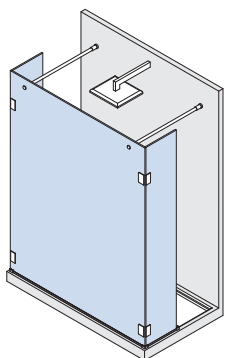

Box doccia Separé

Shower area Separé
Duschtrennwand Separé

Sistema Separé per
docce aperte tutto
vetro senza porte.

Shower systems
Separé for open
showers areas without
doors.

Rahmenlose Systeme
Separé für offene
Duschen ohne Türen.

Barra di supporto regolabile Quadra.
Disponibile vetro/vetro (B-312)
o vetro muro (B-311)
o con raccordo barra/vetro (B-313).
Materiale: Alluminio.
CR

Square adjustable support bar.
Available glass/glass (B-310) or glass/wall (B-311)
or with connector bar/glass (B-313).
Material: Aluminium.
CR

Eckige Stabilsationsstange verstellbar. Lieferbar
Glas/Glas (B-310), Glas/Wand (B-311)
und mit Verbinder Stange/Glas (B-313).
Material: Aluminium.
CR

B-311

Barra di supporto regolabile quadra Square
muro/vetro.
Square adjustable support bar wall/glass.
Square eckige Stabilsationsstange Wand/
Glas, verstellbar.

B-312

Barra di supporto regolabile quadra Square
vetro/vetro.
Square adjustable support bar glass/glass.
Square eckige Stabilsationsstange
Glas/Glas, verstellbar.

ART.	Estensibilità A Adjustability A Verstellbarkeit A	Finitura Finish Oberflächen
B-312-300	da 340 a 520 mm	CR
B-312-700	da 740 a 920 mm	CR
B-312-1100	da 1140 a 1320 mm	CR
B-312-1700	da 1740 a 1920 mm	CR