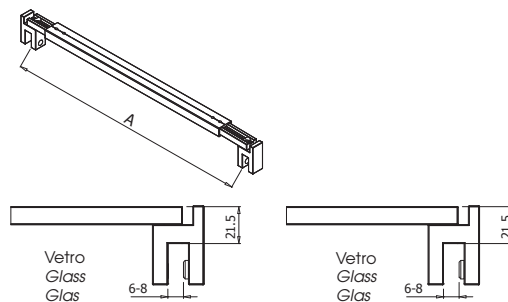

Barra di supporto regolabile Quadra.
Disponibile vetro/vetro (B-312)
o vetro muro (B-311)
o con raccordo barra/vetro (B-313).
Materiale: Alluminio.
CR

Square adjustable support bar.
Available glass/glass (B-310) or glass/wall (B-311)
or with connector bar/glass (B-313).
Material: Aluminium.
CR

Eckige Stabilsationsstange verstellbar. Lieferbar
Glas/Glas (B-310), Glas/Wand (B-311)
und mit Verbinder Stange/Glas (B-313).
Material: Aluminium.
CR

B-311

Barra di supporto regolabile quadra Square
muro/vetro.
Square adjustable support bar wall/glass.
Square eckige Stabilsationsstange Wand/
Glas, verstellbar.

ART.	Estensibilità A Adjustability A Verstellbarkeit A	Finitura Finish Oberflächen
B-311-300	da 360 a 540 mm	CR
B-311-700	da 760 a 940 mm	CR
B-311-1100	da 1160 a 1340 mm	CR
B-311-1700	da 1760 a 1940 mm	CR

B-312

Barra di supporto regolabile quadra Square
vetro/vetro.
Square adjustable support bar glass/glass.
Square eckige Stabilsationsstange
Glas/Glas, verstellbar.

ART.	Estensibilità A Adjustability A Verstellbarkeit A	Finitura Finish Oberflächen
B-312-300	da 340 a 520 mm	CR
B-312-700	da 740 a 920 mm	CR
B-312-1100	da 1140 a 1320 mm	CR
B-312-1700	da 1740 a 1920 mm	CR