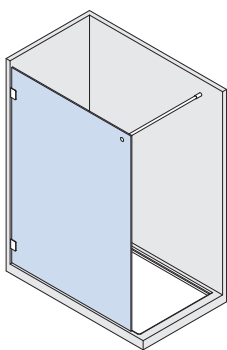

Box doccia Separé

Shower area Separé
Duschtrennwand Separé

Sistema Separé per
docce aperte tutto
vetro senza porte.

Shower systems
Separé for open
showers areas without
doors.

Rahmenlose Systeme
Separé für offene
Duschen ohne Türen.

Barra di supporto regolabile Quadra.
Disponibile vetro/vetro (B-312)
o vetro muro (B-311)
o con raccordo barra/vetro (B-313).
Materiale: Alluminio.
CR

Square adjustable support bar.
Available glass/glass (B-310) or glass/wall (B-311)
or with connector bar/glass (B-313).
Material: Aluminium.
CR

Eckige Stabilsationsstange verstellbar. Lieferbar
Glas/Glas (B-310), Glas/Wand (B-311)
und mit Verbinder Stange/Glas (B-313).
Material: Aluminium.
CR

B-311

Barra di supporto regolabile quadra Square
muro/vetro.
Square adjustable support bar wall/glass.
Square eckige Stabilsationsstange Wand/
Glas, verstellbar.

B-312

Barra di supporto regolabile quadra Square
vetro/vetro.
Square adjustable support bar glass/glass.
Square eckige Stabilsationsstange
Glas/Glas, verstellbar.

ART.	Estensibilità A Adjustability A Verstellbarkeit A	Finitura Finish Oberflächen
B-312-300	da 340 a 520 mm	CR
B-312-700	da 740 a 920 mm	CR
B-312-1100	da 1140 a 1320 mm	CR
B-312-1700	da 1740 a 1920 mm	CR