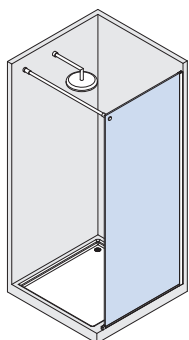

Box doccia Separé

Shower area Separé
Duschtrennwand Separé

Sistema Separé per
docce aperte tutto
vetro senza porte.

Shower systems
Separé for open
showers areas without
doors.

Rahmenlose Systeme
Separé für offene
Duschen ohne Türen.

Barra di supporto regolabile Quadra.
Disponibile vetro/vetro (B-312)
o vetro muro (B-311)
o con raccordo barra/vetro (B-313).
Materiale: Alluminio.
CR

Square adjustable support bar.
Available glass/glass (B-310) or glass/wall (B-311)
or with connector bar/glass (B-313).
Material: Aluminium.
CR

Eckige Stabilsationsstange verstellbar. Lieferbar
Glas/Glas (B-310), Glas/Wand (B-311)
und mit Verbinder Stange/Glas (B-313).
Material: Aluminium.
CR

B-311

Barra di supporto regolabile quadra Square
muro/vetro.
Square adjustable support bar wall/glass.
Square eckige Stabilsationsstange Wand/
Glas, verstellbar.

B-312

Barra di supporto regolabile quadra Square
vetro/vetro.
Square adjustable support bar glass/glass.
Square eckige Stabilsationsstange
Glas/Glas, verstellbar.

ART.	Estensibilità A Adjustability A Verstellbarkeit A	Finitura Finish Oberflächen
B-312-300	da 340 a 520 mm	CR
B-312-700	da 740 a 920 mm	CR
B-312-1100	da 1140 a 1320 mm	CR
B-312-1700	da 1740 a 1920 mm	CR