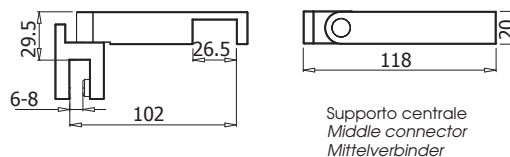

Barra di supporto regolabile Quadra.
Disponibile vetro/vetro (B-312)
o vetro muro (B-311)
o con raccordo barra/vetro (B-313).
Materiale: Alluminio.
CR

Square adjustable support bar.
Available glass/glass (B-310) or glass/wall (B-311)
or with connector bar/glass (B-313).
Material: Aluminium.
CR

Eckige Stabilsationsstange verstellbar. Lieferbar
Glas/Glas (B-310), Glas/Wand (B-311)
und mit Verbinder Stange/Glas (B-313).
Material: Aluminium.
CR

B-311

Barra di supporto regolabile quadra Square
muro/vetro.
Square adjustable support bar wall/glass.
Square eckige Stabilsationsstange Wand/
Glas, verstellbar.

B-312

Barra di supporto regolabile quadra Square
vetro/vetro.
Square adjustable support bar glass/glass.
Square eckige Stabilsationsstange
Glas/Glas, verstellbar.

ART.	Estensibilità A Adjustability A Verstellbarkeit A	Finitura Finish Oberflächen
B-312-300	da 340 a 520 mm	CR
B-312-700	da 740 a 920 mm	CR
B-312-1100	da 1140 a 1320 mm	CR
B-312-1700	da 1740 a 1920 mm	CR

B-313

Supporto centrale per vetro fisso laterale.
Middle connector glass fitting/Square
bar support.
Mittelverbinder Glasanschluss/Square
Stabilsationsstange.

CR

CR = Cromo lucido
Polished chrome
Chrom glänzend