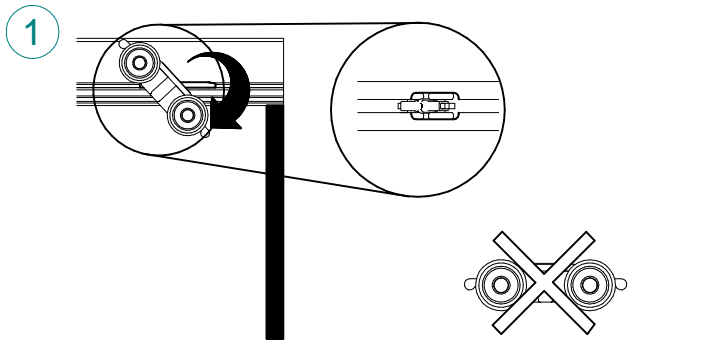

SCRIGNO® SLOW GLASS 60 Kg.

Ces informations sont remises à titre indicatif. SCRIGNO S.p.A. Unipersonale décline toutes responsabilités en cas d'erreur d'impression, de traduction, ou pour tout autre motif. Elle se réserve le droit d'apporter toute modification pour le montage et l'amélioration du produit sans préavis. Toute reproduction même partielle de ce document est formellement interdite.

Publikované údaje jsou pouze orientační. SCRIGNO S.p.A. Firma Unipersonale odmítá jakoukoli odpovědnost za možné nepřesnosti v obsahu, způsobené tiskovými chybami, chybným přepisem nebo z jakéhokoli jiného důvodu, a vyhrazuje si právo na provádění změn za účelem zlepšení výrobků bez předějšího upozornění. Reprodukce, i částečná, je přísně zakázána zákonem

SCRIGNO®
Scrigno S.p.A. Unipersonale
Via Casale, 975 - 47822 - Sant'Ermete di Santarcangelo (RN) - Italy
Tel. +39 0541 757711 - Fax +39 0541 757780
www.scrigno.net e-mail: scrigno@scrigno.it