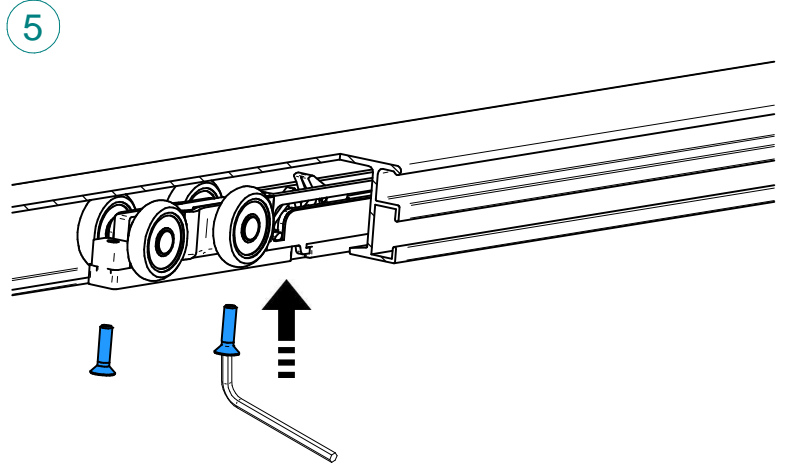

4

5

ESSENTIAL

IT: ANTA IN LEGNO
ES: PUERTA DE MADERA
UK: WOODEN PANEL
FR: VANTAIL EN BIOS
CZ: DŘEVĚNÉ DVEŘE

ESSENTIAL / BASE

IT: ANTA IN VETRO
ES: PUERTA DE CRISTAL
UK: GLASS PANEL
FR: VANTAIL EN VERRRE
CZ: SKLENĚNÉ DVEŘE

6

7

8

9

10

11

IT: BLOCCARE CON VITE 3.9x13
ES: BLOQUE CON EL TORNILLO 3.9X13
UK: BLOCK WITH SCREW 3.9X13
FR: BLOQUE AVEC VIS 3.9X13
CZ: ZAJISTĚTE ŠROUBEM 3.9X13

IT: VERIFICARE IL CORRETTO FUNZIONAMENTO
ES: REVISE EL CORRECTO FUNCTIONAMENTO DEL SISTEMA
UK: CHECK THE CORRECT FUNCTIONING OF THE SYSTEM
FR: VÉRIFIER LE CORRECTE FONCTIONNEMENT DU SYSTÈME
CZ: ZKONTROLUJTE SPRÁVNÉ FUNGOVÁNÍ SYSTÉMU