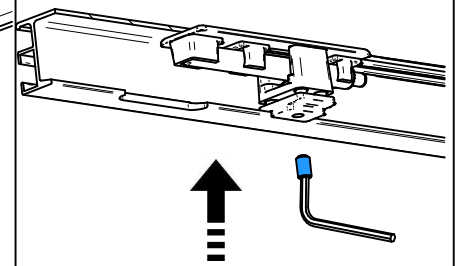

4

5

ESSENTIAL

IT: ANTA IN LEGNO
ES: PUERTA DE MADERA
UK: WOODEN PANEL
FR: VANTAIL EN BIOS
CZ: DŘEVĚNÉ DVEŘE

ESSENTIAL / BASE

IT: ANTA IN VETRO
ES: PUERTA DE CRISTAL
UK: GLASS PANEL
FR: VANTAIL EN VERRRE
CZ: SKLENĚNÉ DVEŘE

6

7

8

9

10

11

IT: BLOCCARE CON VITE 3.9x13
ES: BLOQUE CON EL TORNILLO 3.9X13
UK: BLOCK WITH SCREW 3.9X13
FR: BLOQUE AVEC VIS 3.9X13
CZ: ZAJISTĚTE ŠROUBEM 3.9X13

IT: VERIFICARE IL CORRETTO FUNZIONAMENTO
ES: REVISE EL CORRECTO FUNCTIONAMENTO DEL SISTEMA
UK: CHECK THE CORRECT FUNCTIONING OF THE SYSTEM
FR: VÉRIFIER LE CORRECTE FONCTIONNEMENT DU SYSTÈME
CZ: ZKONTROLUJTE SPRÁVNÉ FUNGOVÁNÍ SYSTÉMU