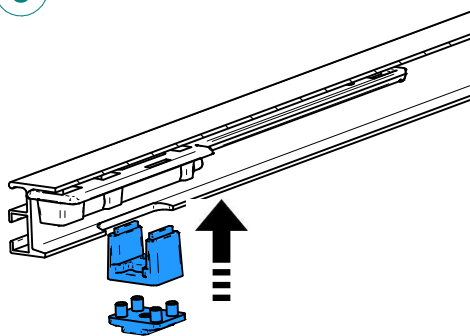

4

5

ESSENTIAL

IT: ANTA IN LEGNO
ES: PUERTA DE MADERA
UK: WOODEN PANEL
FR: VANTAIL EN BIOS
CZ: DŘEVĚNÉ DVEŘE

ESSENTIAL / BASE

IT: ANTA IN VETRO
ES: PUERTA DE CRISTAL
UK: GLASS PANEL
FR: VANTAIL EN VERRRE
CZ: SKLENĚNÉ DVEŘE

6

7

8

9

10

11

IT: BLOCCARE CON VITE 3.9x13
ES: BLOQUE CON EL TORNILLO 3.9X13
UK: BLOCK WITH SCREW 3.9X13
FR: BLOQUE AVEC VIS 3.9X13
CZ: ZAJISTĚTE ŠROUBEM 3.9X13

IT: VERIFICARE IL CORRETTO FUNZIONAMENTO
ES: REVISE EL CORRECTO FUNCTIONAMENTO DEL SISTEMA
UK: CHECK THE CORRECT FUNCTIONING OF THE SYSTEM
FR: VÉRIFIER LE CORRECTE FONCTIONNEMENT DU SYSTÈME
CZ: ZKONTROLUJTE SPRÁVNÉ FUNGOVÁNÍ SYSTÉMU