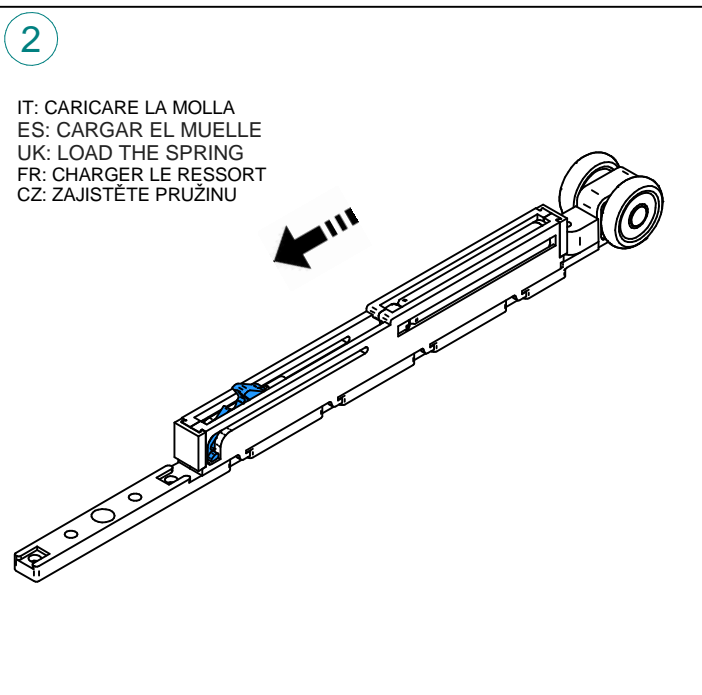

SCRIGNO® SLOW GLASS 60 Kg.

Ces informations sont remises à titre indicatif. SCRIGNO S.p.A. Unipersonale décline toutes responsabilités en cas d'erreur d'impression, de traduction, ou pour tout autre motif. Elle se réserve le droit d'apporter toute modification pour le montage et l'amélioration du produit sans préavis. Toute reproduction même partielle de ce document est formellement interdite.

Publikované údaje jsou pouze orientační. SCRIGNO S.p.A. Firma Unipersonale odmítá jakoukoli odpovědnost za možné nepřesnosti v obsahu, způsobené tiskovými chybami, chybným přepisem nebo z jakéhokoli jiného důvodu, a vyhrazuje si právo na provádění změn za účelem zlepšení výrobků bez předějšího upozornění. Reprodukce, i částečná, je přísně zakázána zákonem

SCRIGNO®
Scrigno S.p.A. Unipersonale
Via Casale, 975 - 47822 - Sant'Ermete di Santarcangelo (RN) - Italy
Tel. +39 0541 757711 - Fax +39 0541 757780
www.scrigno.net e-mail: scrigno@scrigno.it